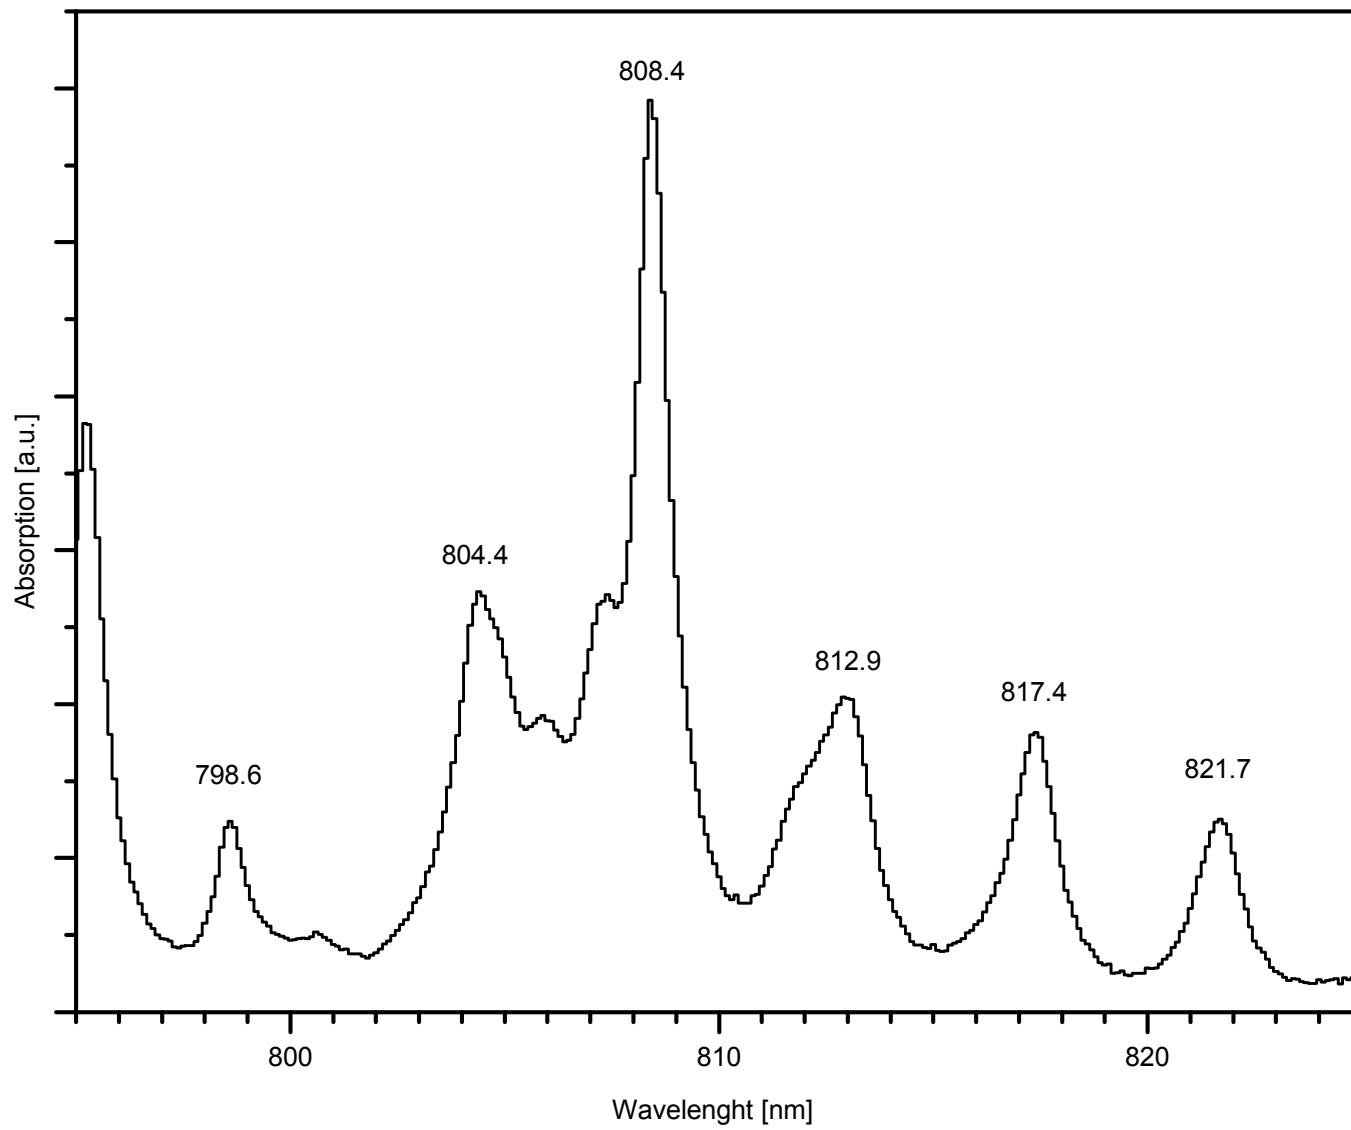

Google Charts API

<https://developers.google.com/chart/>

Časté chyby

Nd:YAG absorption

» Ako by Slováci hlasovali v referende o vystúpení alebo zotrvaní SR v EÚ

» **aktuality.sk**

Zdroj: FOCUS

24