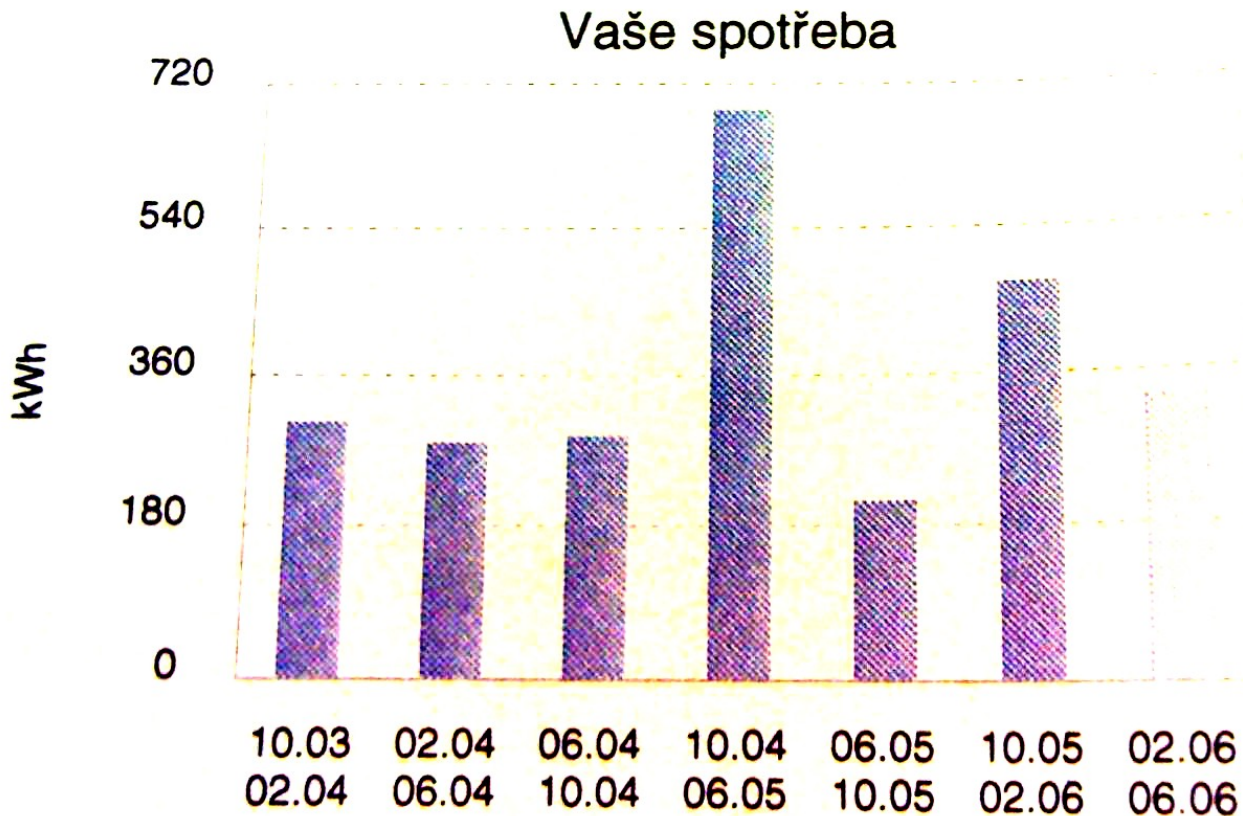

Počet hlasů: 328

Systemové služby	SS
Obnovitelné zdroje	OBZ
Poplatek OTE	OTE

Regulované služby

Období od 1.1.2006 (ceny bez DPH)

Daňový přehled

Dodávka elektriny
Dodávka s DPH
Obchod s elektrinou
Regulované služby
Celkem