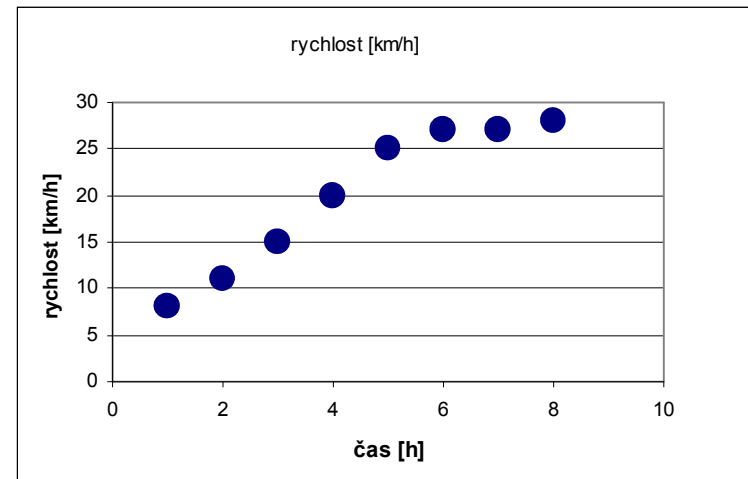

- technologie OLE

- data pro pozdější modifikaci

nebo

- malý objem souboru

Technologie OLE

- Object Linking and Embedding
- formáty dat ve schránce
- objekt programu vs. obrázek

Formát obrázků

- ztrátová vs. bezeztrátová komprese
- barevná hloubka
 - 8, 24, 32, 1, ...