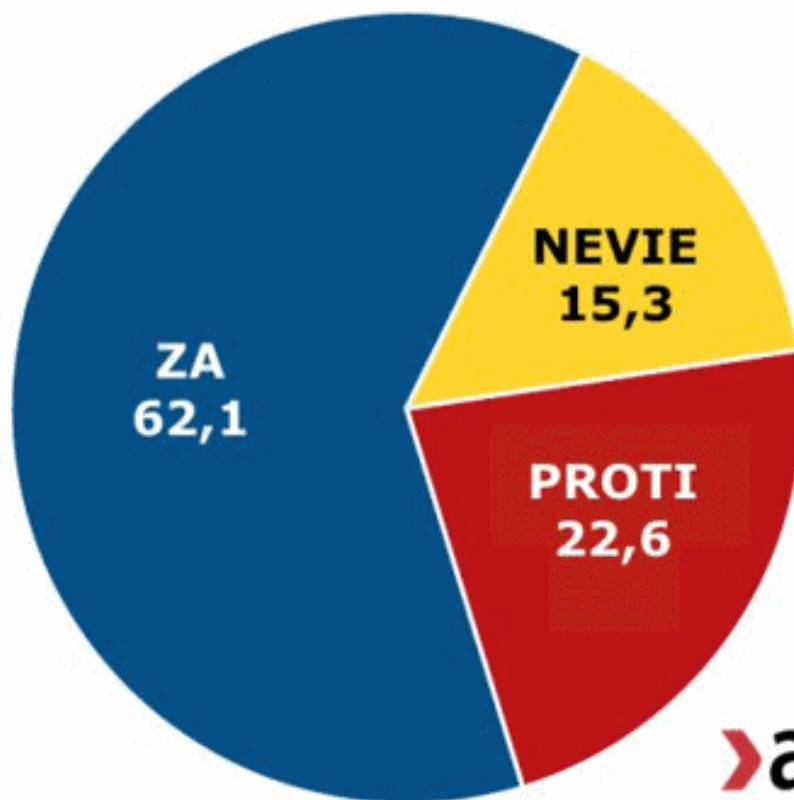

Google Charts API

<https://developers.google.com/chart/>

Časté chyby

Nd:YAG absorption

» Ako by Slováci hlasovali v referende o vystúpení alebo zotrvaní SR v EÚ

» **aktuality.sk**

Zdroj: FOCUS

24

PENÍZE ZA VOLBY

34 mil. Kč

34 mil. Kč

16 mil. Kč

13 mil. Kč

12 mil. Kč

8 mil. Kč

Zdroj: ČTK